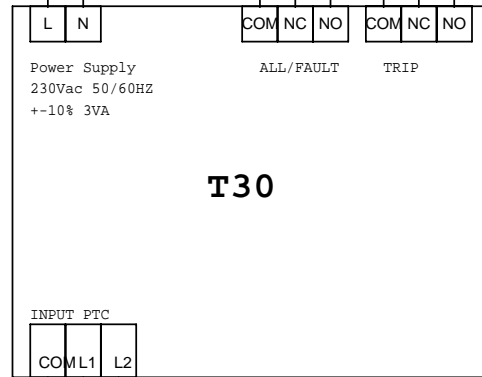

POWER
SUPPLY
230 Vac

ALL/FAULT
RELAY

TRIP
RELAY

T30

INPUT PTC

COM L1 L2

PTC SERIE 1: 130°C
BLU BLU
ALARM

PTC SERIE 2: 160°C
BLU-ROSSO
TRIP